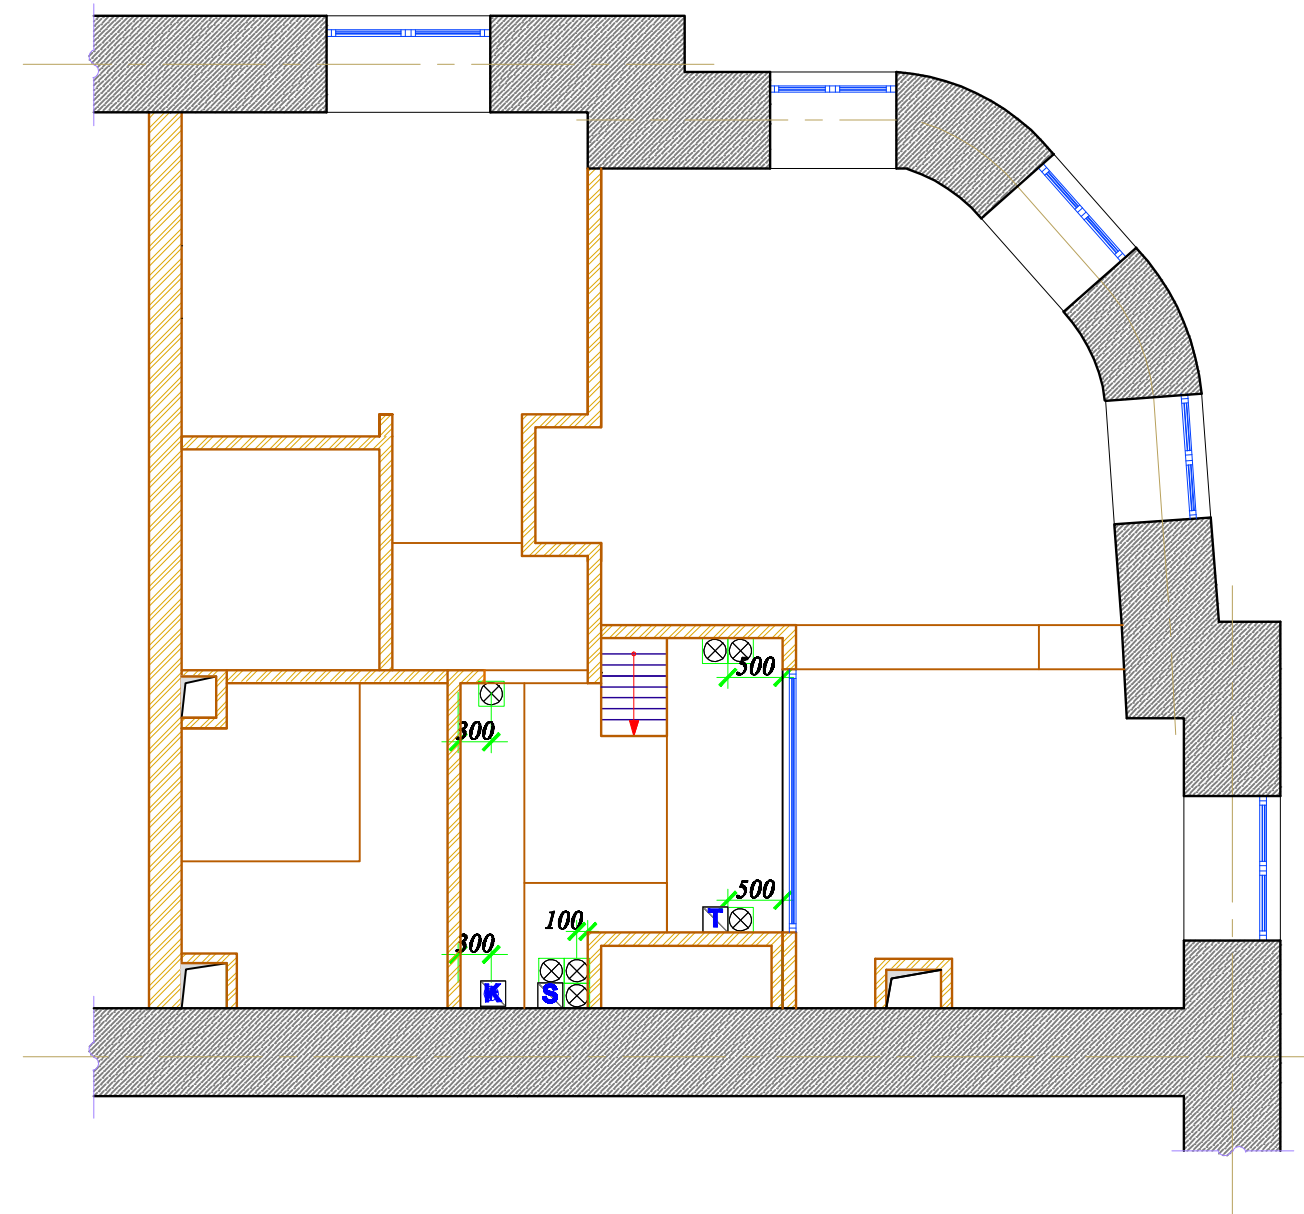

1 этаж

ПЛАН НА ОТМ. 2350

Условные обозначения:

- ⊗ розетка 220 v;
- ⊗ розетка 220 v влагостойкая
- ⊗ розетка спутник. тв
- ⊗ розетка телефонная;
- ⊗ розетка компьютерная.