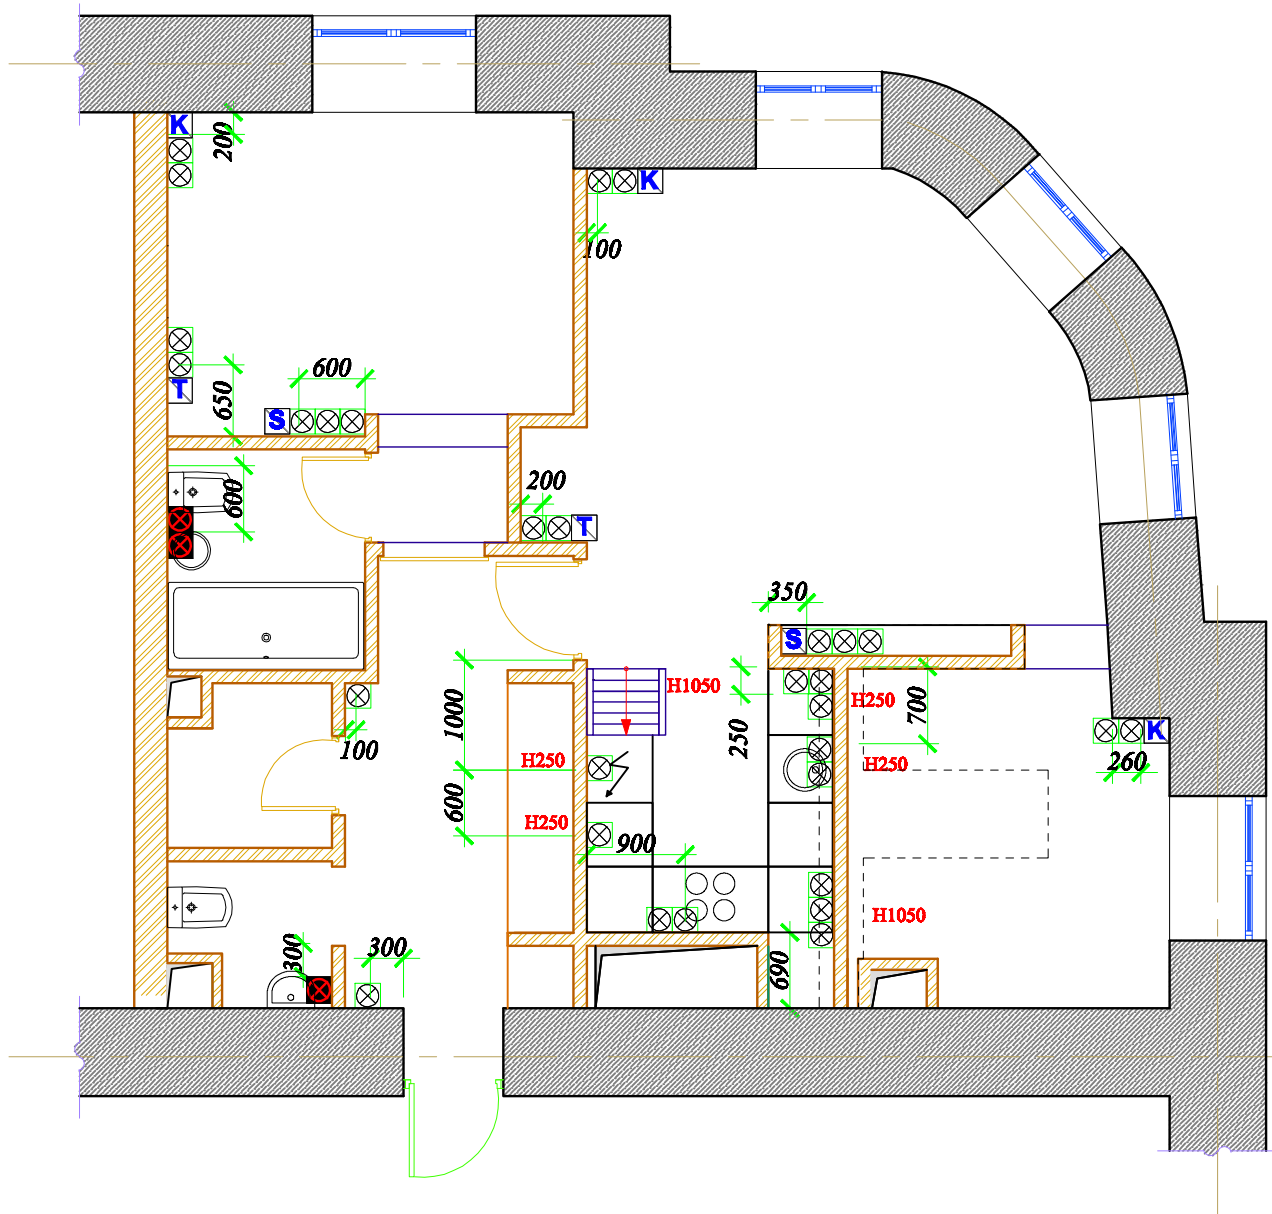

1 этаж

ПЛАН НА ОТМ. 2350

Условные обозначения:

- ⊗ розетка 220 v;
- ⊗ розетка 220 v влагостойкая
- ⊗ розетка спутник. тв
- ⊗ розетка телефонная;
- ⊗ розетка компьютерная.